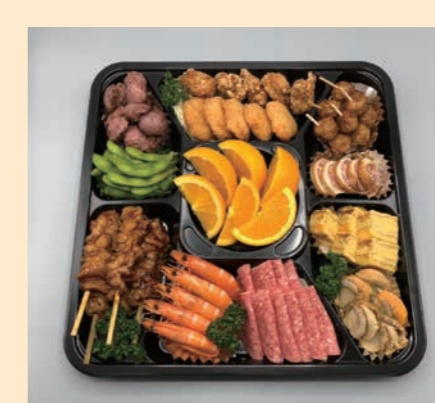

⑳ オードブル (5人前) 6,000円 (税込)