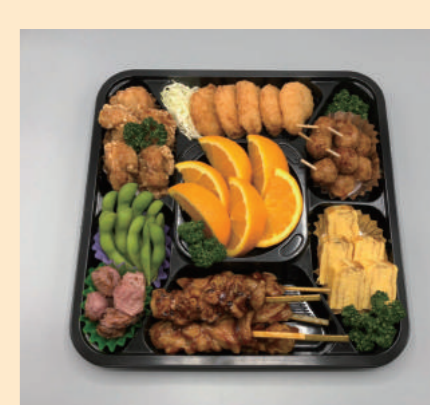

㉑ オードブル (5人前) 4,000円 (税込)

●消費税込みの価格です。 ●写真のお料理は季節により多少異なる場合がございます。