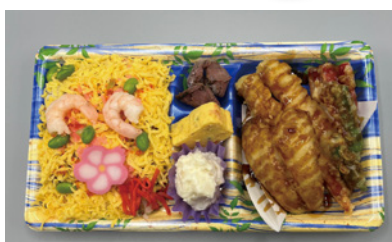

大人気

ボリューム満点

のお弁当

花見弁当 800円

天ぷらちらし 750円

行楽弁当 750円

うな丼 1,000円

小春弁当 700円